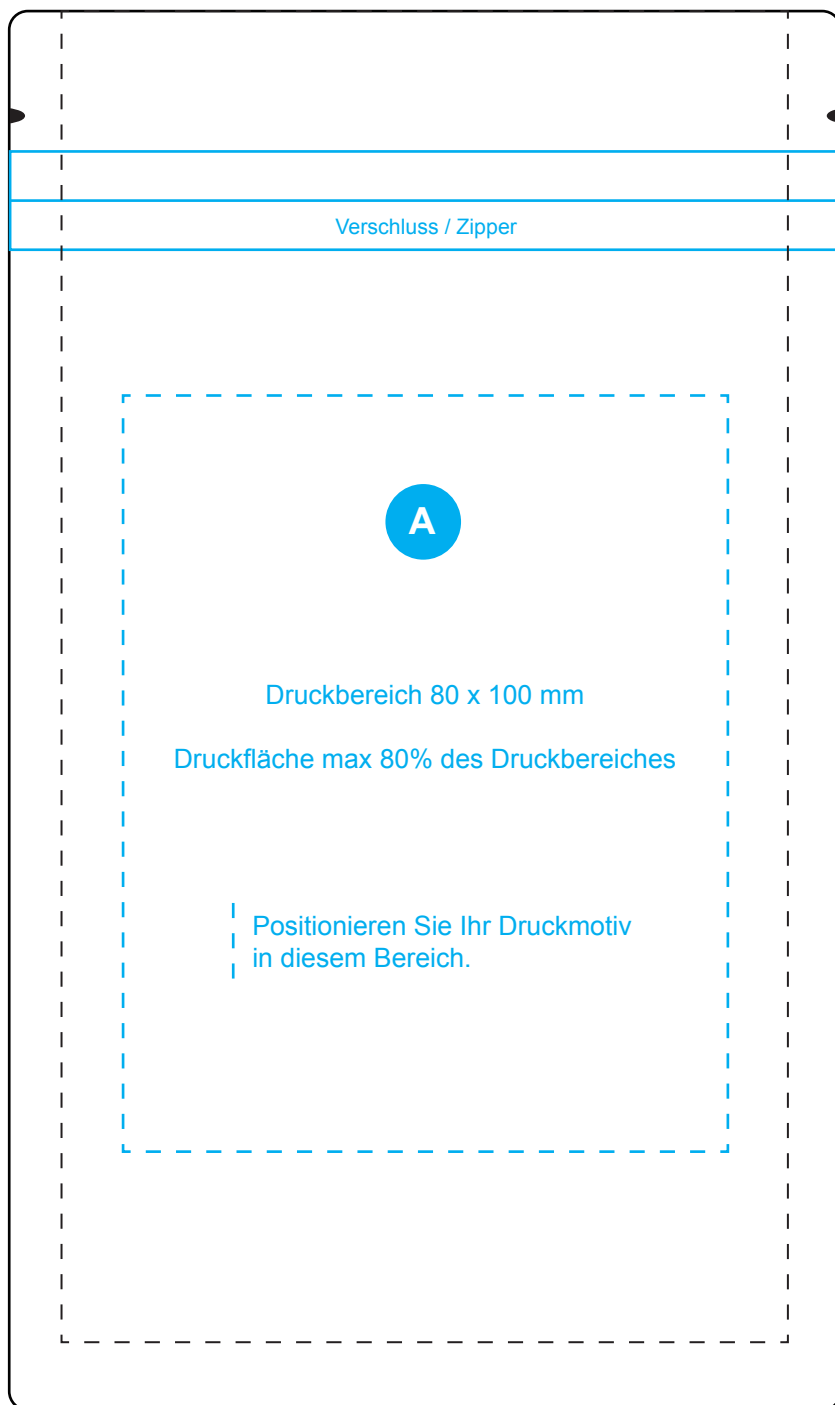

25 mm

185 mm

110 mm

Ihre Druckvorlage senden Sie bitte, unter Angabe Ihrer Auftragsnummer, an druck@nordwerk.de - Für alle Fragen zu unserem Digitaldruck stehen wir Ihnen gerne zur Verfügung. Senden Sie bitte eine E-Mail an service@nordwerk.de. Unseren telefonischen Kundenservice erreichen Sie unter der Rufnummer **04542 - 900470**.

25 mm

110 mm

Ihre Druckvorlage senden Sie bitte, unter Angabe Ihrer Auftragsnummer, an druck@nordwerk.de - Für alle Fragen zu unserem Digitaldruck stehen wir Ihnen gerne zur Verfügung. Senden Sie bitte eine E-Mail an service@nordwerk.de. Unseren telefonischen Kundenservice erreichen Sie unter der Rufnummer **04542 - 900470**.