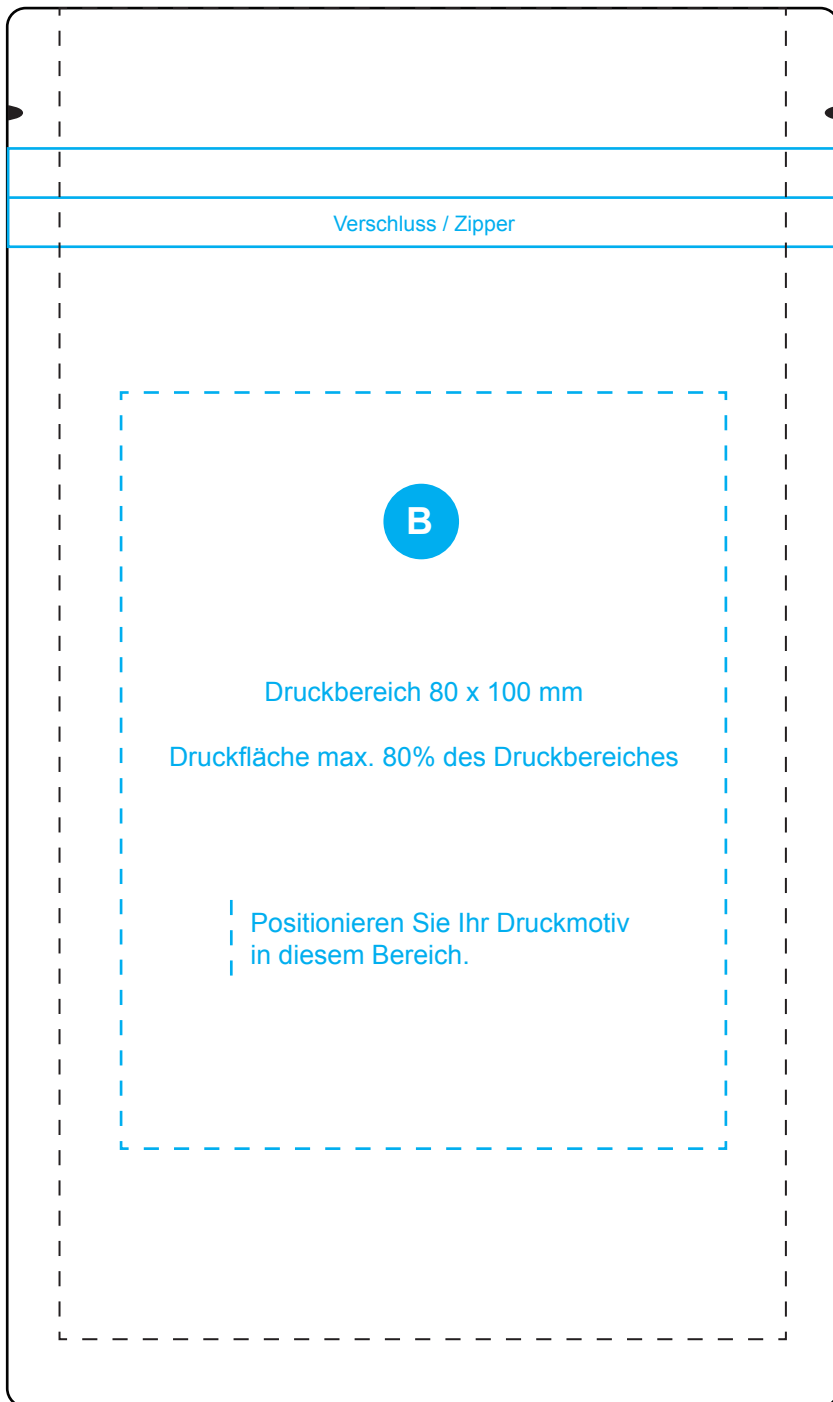

25 mm

185 mm

110 mm

Ihre Druckvorlage senden Sie bitte, unter Angabe Ihrer Auftragsnummer, an druck@nordwerk.de - Für alle Fragen zu unserem Digitaldruck stehen wir Ihnen gerne zur Verfügung. Senden Sie bitte eine E-Mail an service@nordwerk.de. Unseren telefonischen Kundenservice erreichen Sie unter der Rufnummer **04542 - 900470**.

25 mm

110 mm

Ihre Druckvorlage senden Sie bitte, unter Angabe Ihrer Auftragsnummer, an druck@nordwerk.de - Für alle Fragen zu unserem Digitaldruck stehen wir Ihnen gerne zur Verfügung. Senden Sie bitte eine E-Mail an service@nordwerk.de. Unseren telefonischen Kundenservice erreichen Sie unter der Rufnummer **04542 - 900470**.