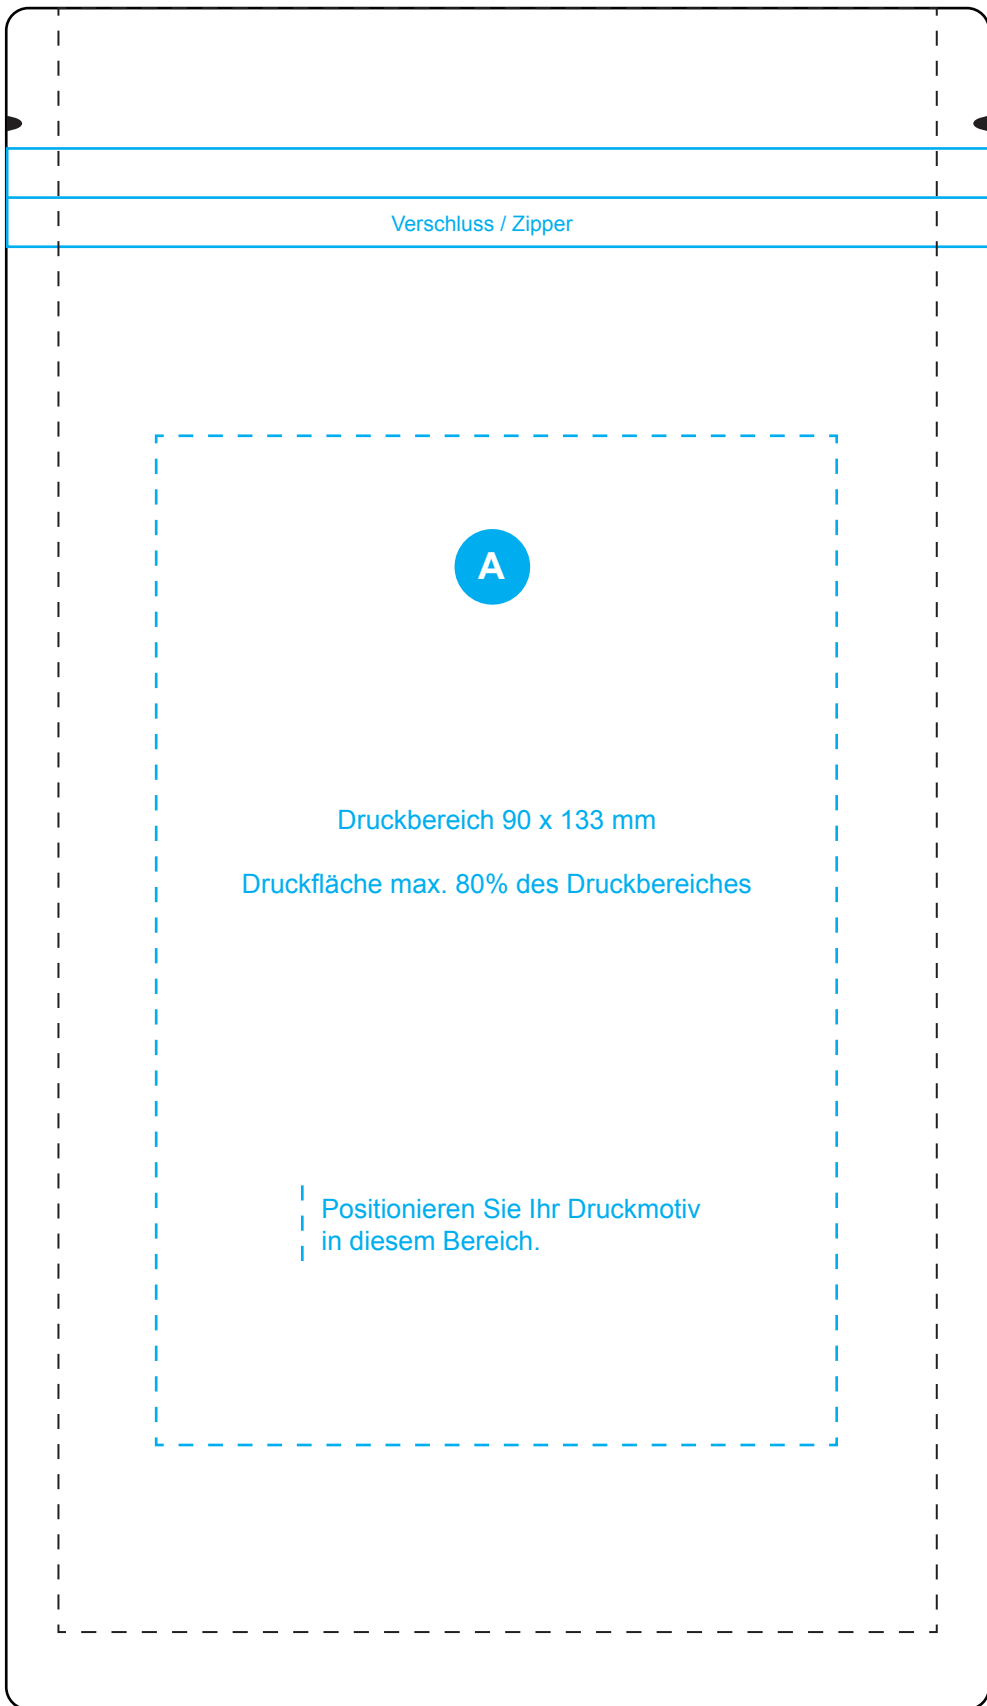

25 mm

225 mm

130 mm

Ihre Druckvorlage senden Sie bitte, unter Angabe Ihrer Auftragsnummer, an druck@nordwerk.de - Für alle Fragen zu unserem Digitaldruck stehen wir Ihnen gerne zur Verfügung. Senden Sie bitte eine E-Mail an service@nordwerk.de. Unseren telefonischen Kundenservice erreichen Sie unter der Rufnummer **04542 - 900470**.

25 mm

130 mm

Ihre Druckvorlage senden Sie bitte, unter Angabe Ihrer Auftragsnummer, an druck@nordwerk.de - Für alle Fragen zu unserem Digitaldruck stehen wir Ihnen gerne zur Verfügung. Senden Sie bitte eine E-Mail an service@nordwerk.de. Unseren telefonischen Kundenservice erreichen Sie unter der Rufnummer **04542 - 900470**.