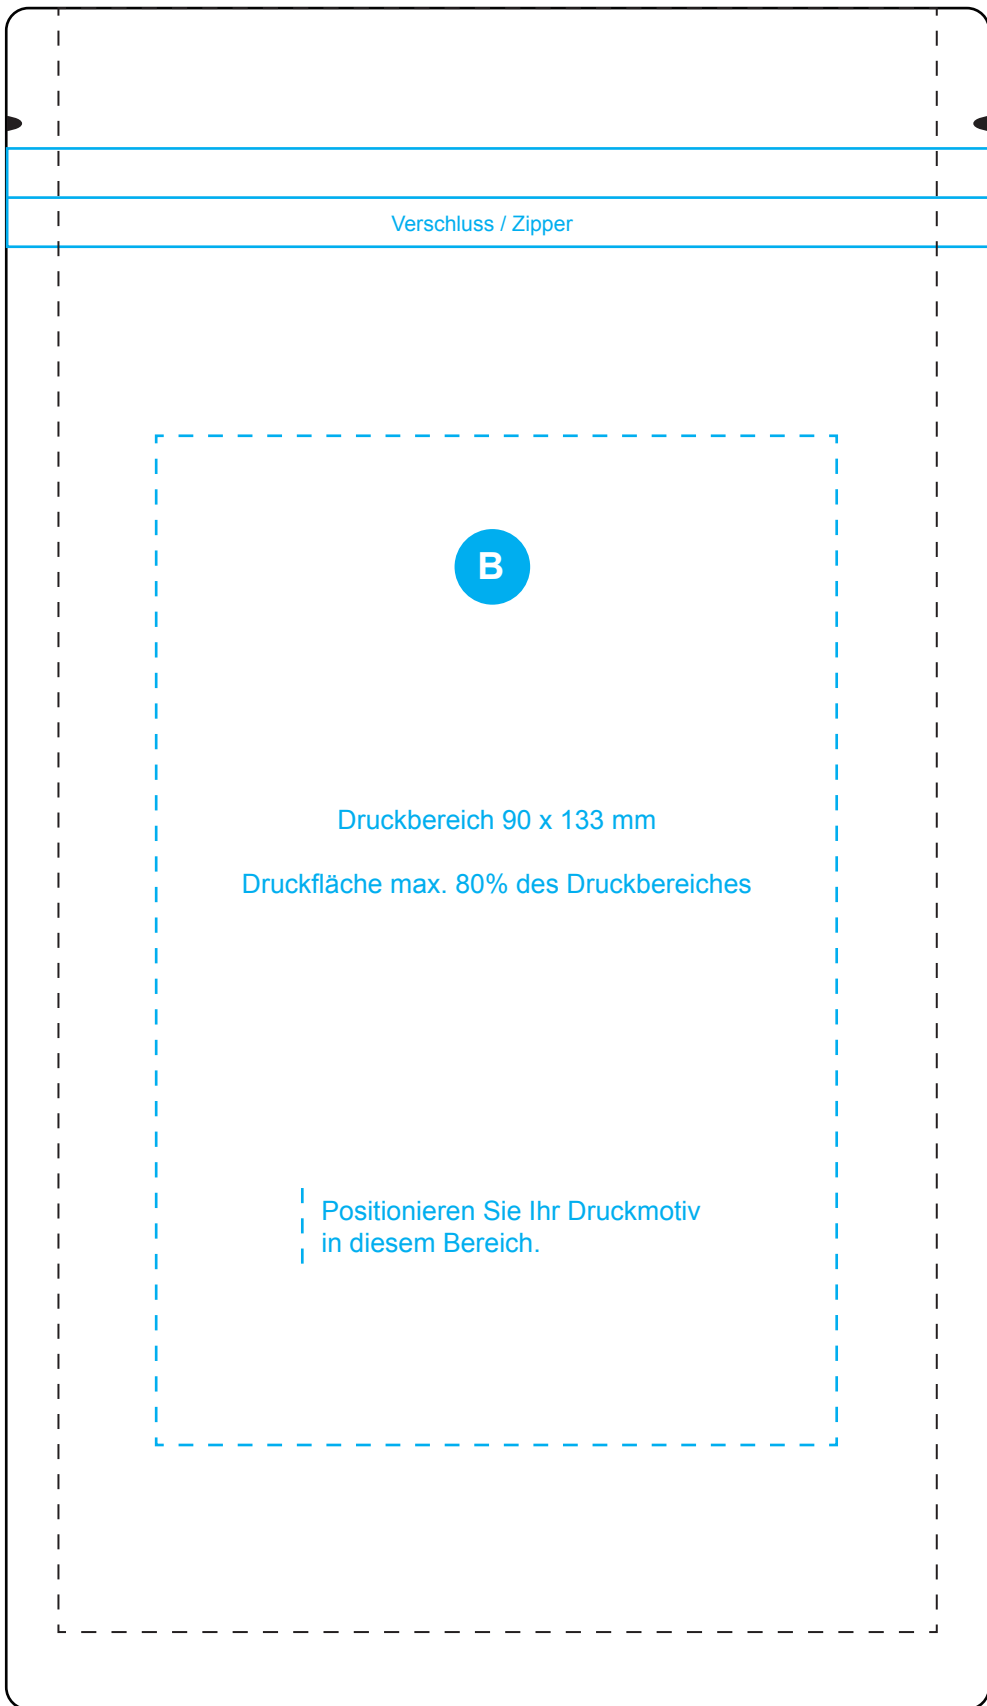

25 mm

225 mm

130 mm

Ihre Druckvorlage senden Sie bitte, unter Angabe Ihrer Auftragsnummer, an druck@nordwerk.de - Für alle Fragen zu unserem Digitaldruck stehen wir Ihnen gerne zur Verfügung. Senden Sie bitte eine E-Mail an service@nordwerk.de. Unseren telefonischen Kundenservice erreichen Sie unter der Rufnummer **04542 - 900470**.

25 mm

130 mm

Ihre Druckvorlage senden Sie bitte, unter Angabe Ihrer Auftragsnummer, an druck@nordwerk.de - Für alle Fragen zu unserem Digitaldruck stehen wir Ihnen gerne zur Verfügung. Senden Sie bitte eine E-Mail an service@nordwerk.de. Unseren telefonischen Kundenservice erreichen Sie unter der Rufnummer **04542 - 900470**.