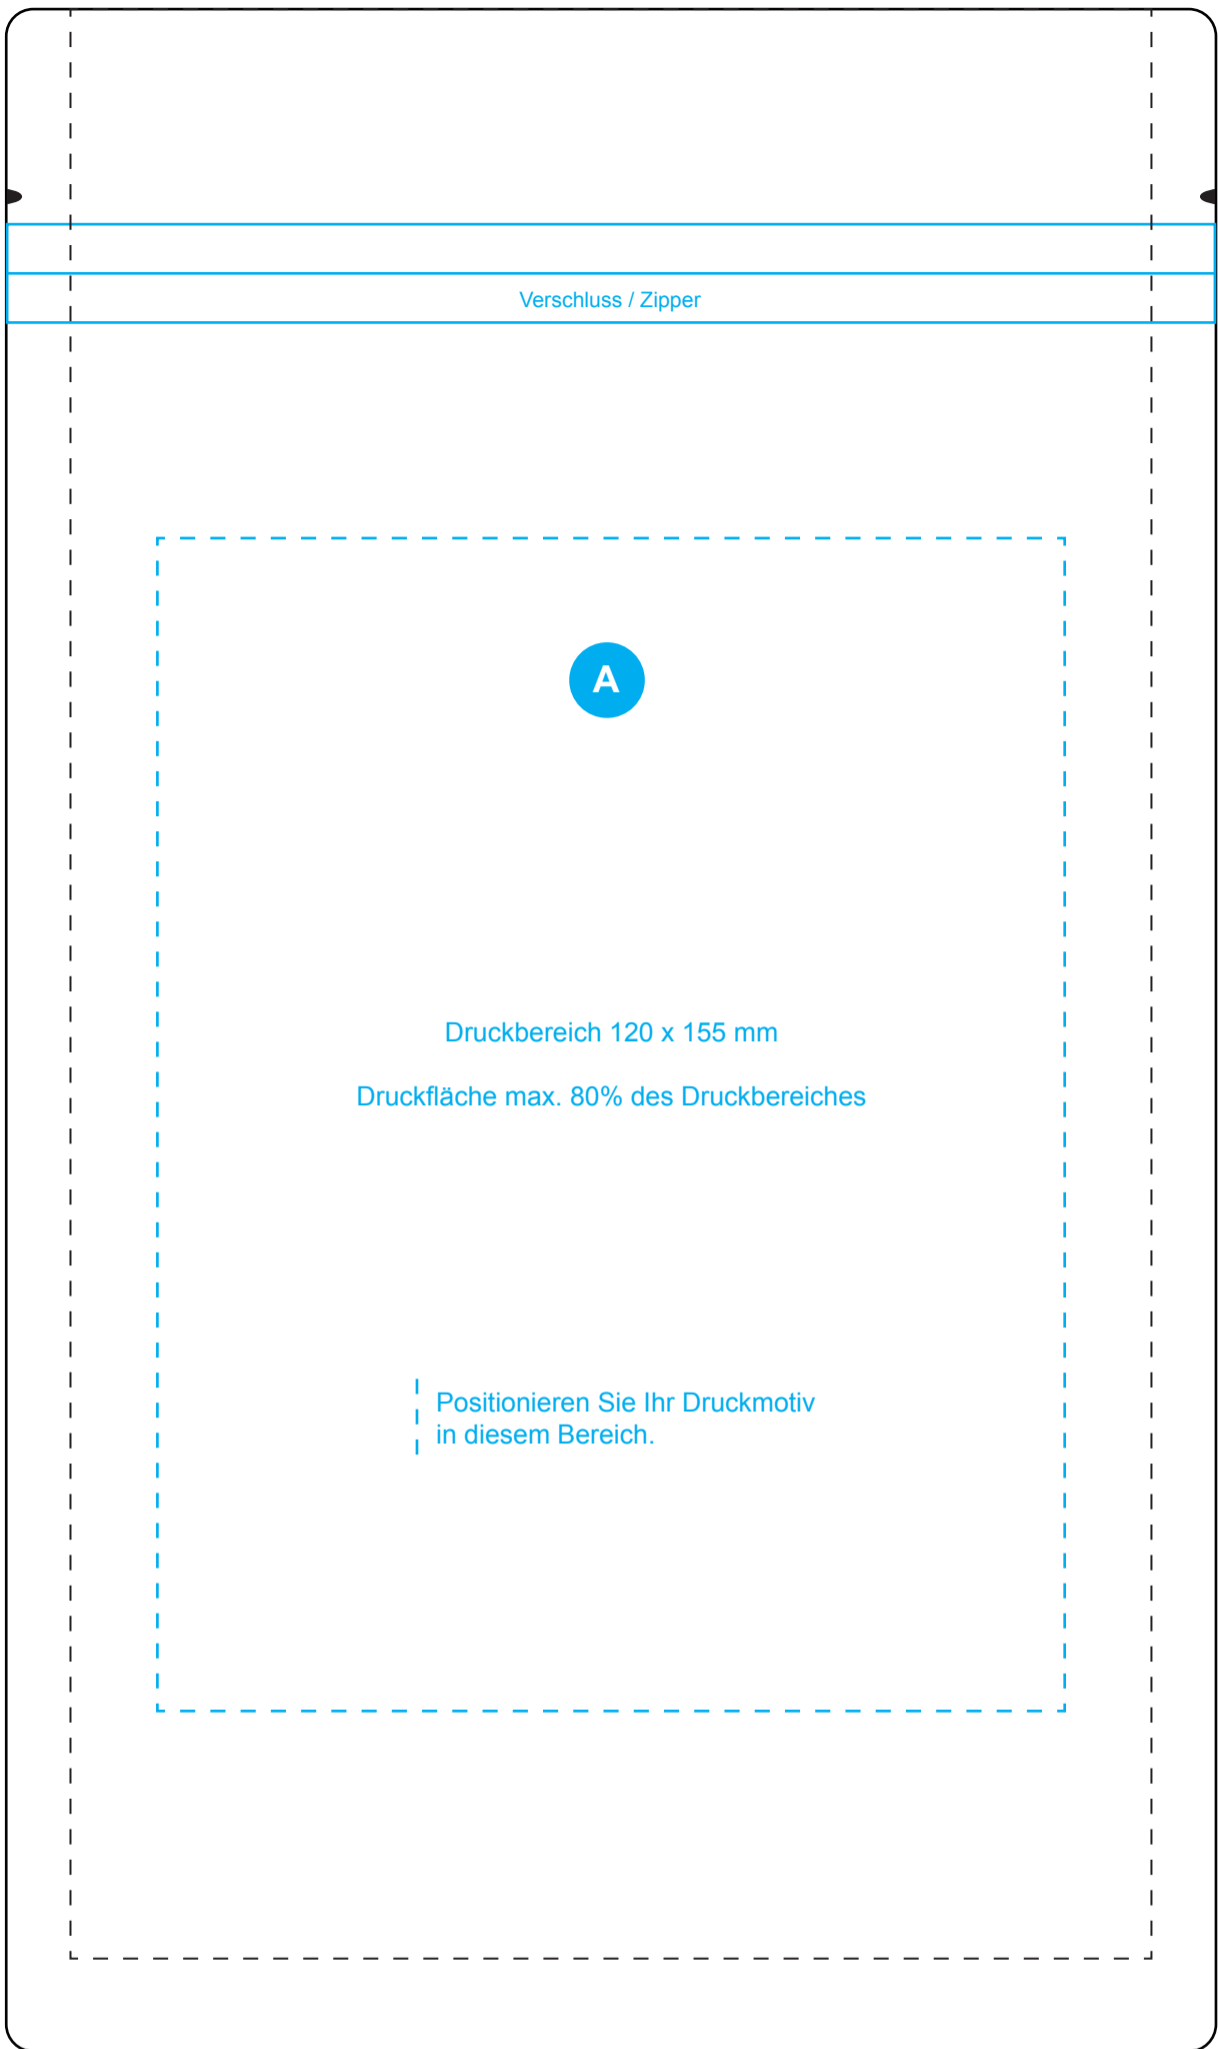

35 mm

160 mm

Ihre Druckvorlage senden Sie bitte, unter Angabe Ihrer Auftragsnummer, an druck@nordwerk.de -
Für alle Fragen zu unserem Digitaldruck stehen wir Ihnen gerne zur Verfügung. Senden Sie bitte eine
E-Mail an service@nordwerk.de. Unseren telefonischen Kundenservice erreichen Sie unter der
Rufnummer **04542 - 900470**.