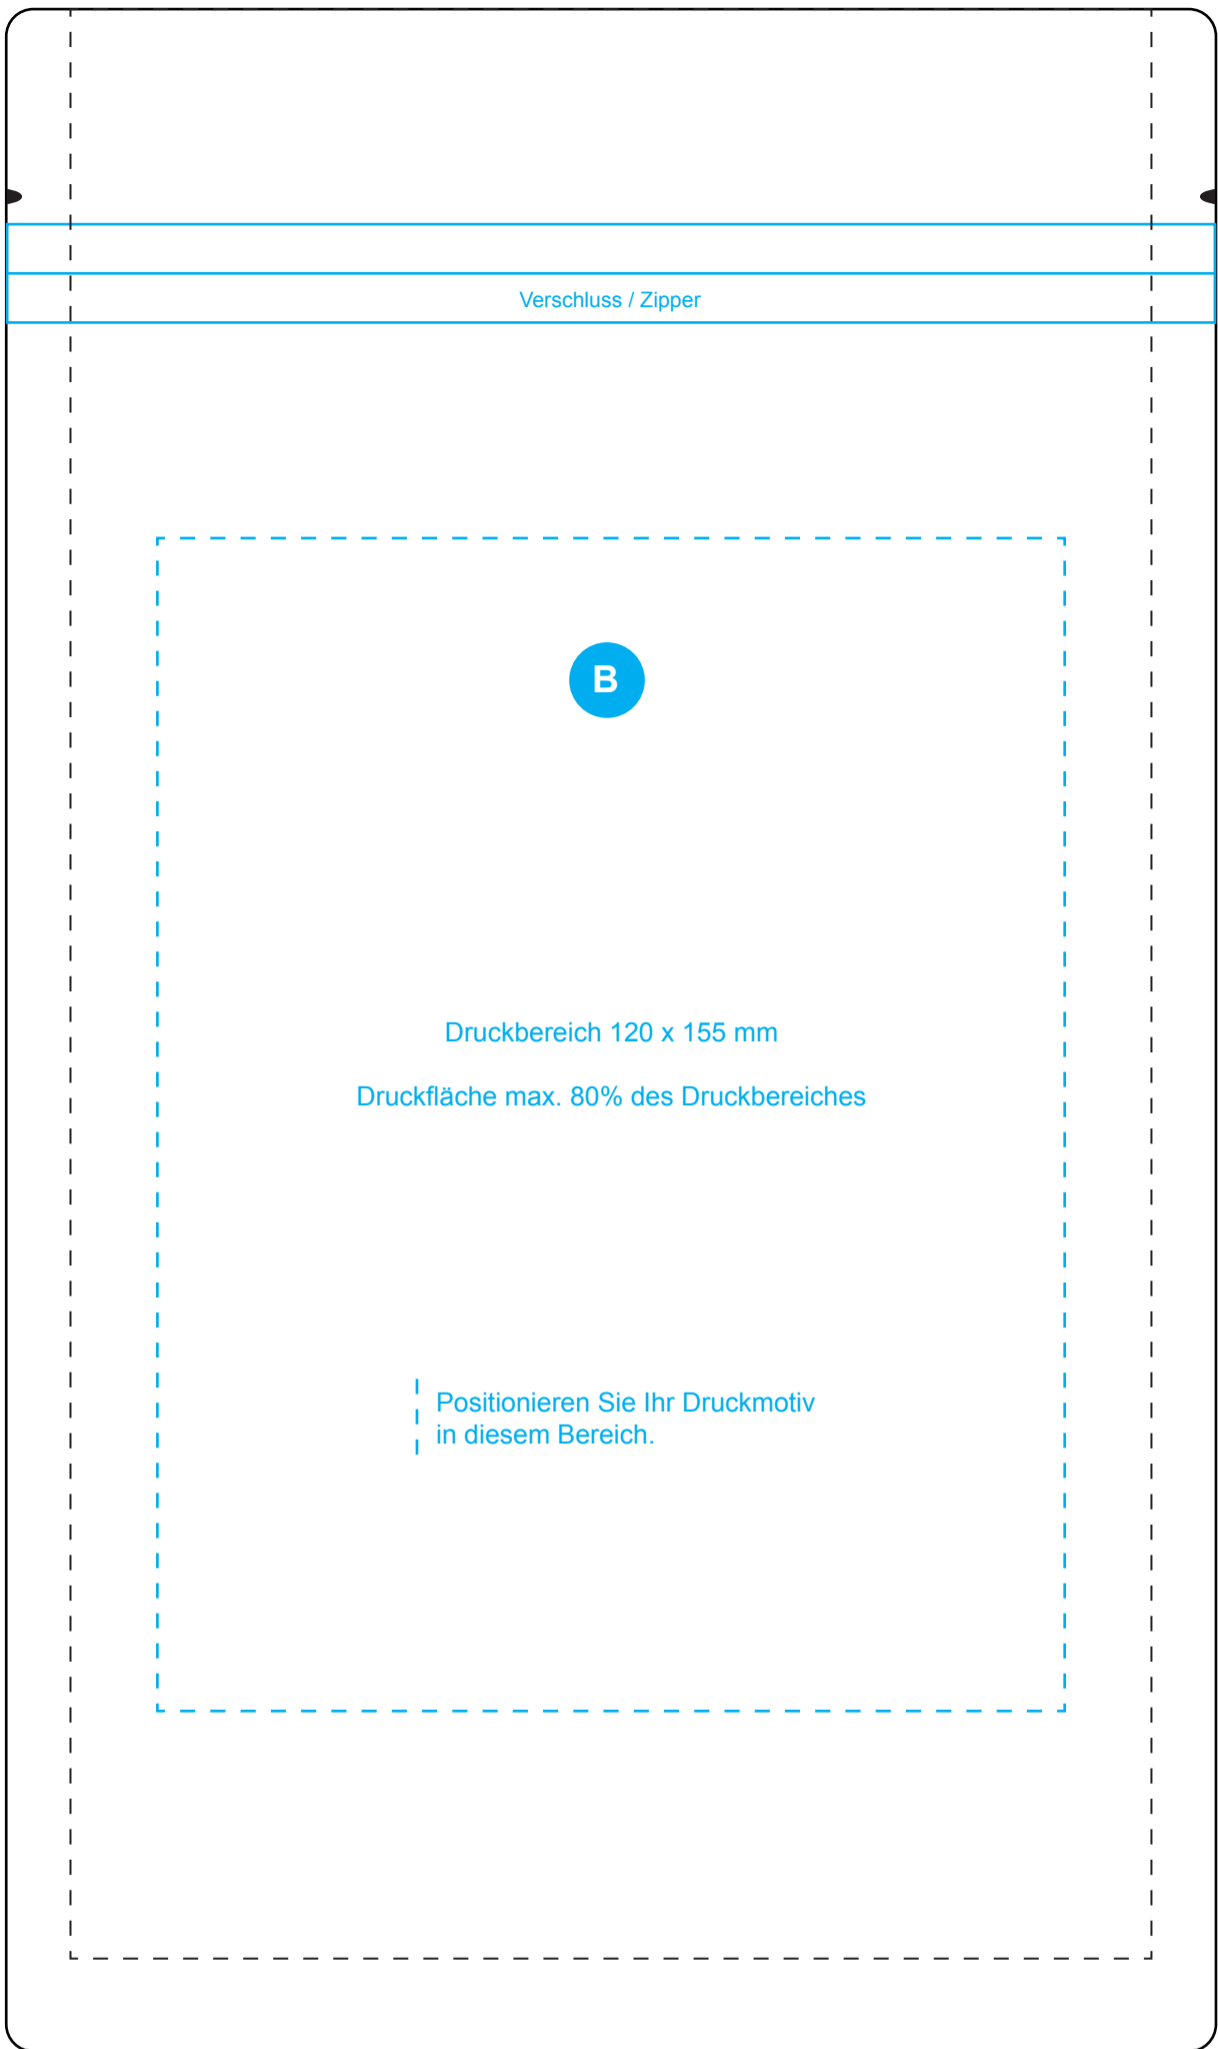

35 mm

160 mm

Ihre Druckvorlage senden Sie bitte, unter Angabe Ihrer Auftragsnummer, an druck@nordwerk.de -
Für alle Fragen zu unserem Digitaldruck stehen wir Ihnen gerne zur Verfügung. Senden Sie bitte eine
E-Mail an service@nordwerk.de. Unseren telefonischen Kundenservice erreichen Sie unter der
Rufnummer **04542 - 900470**.