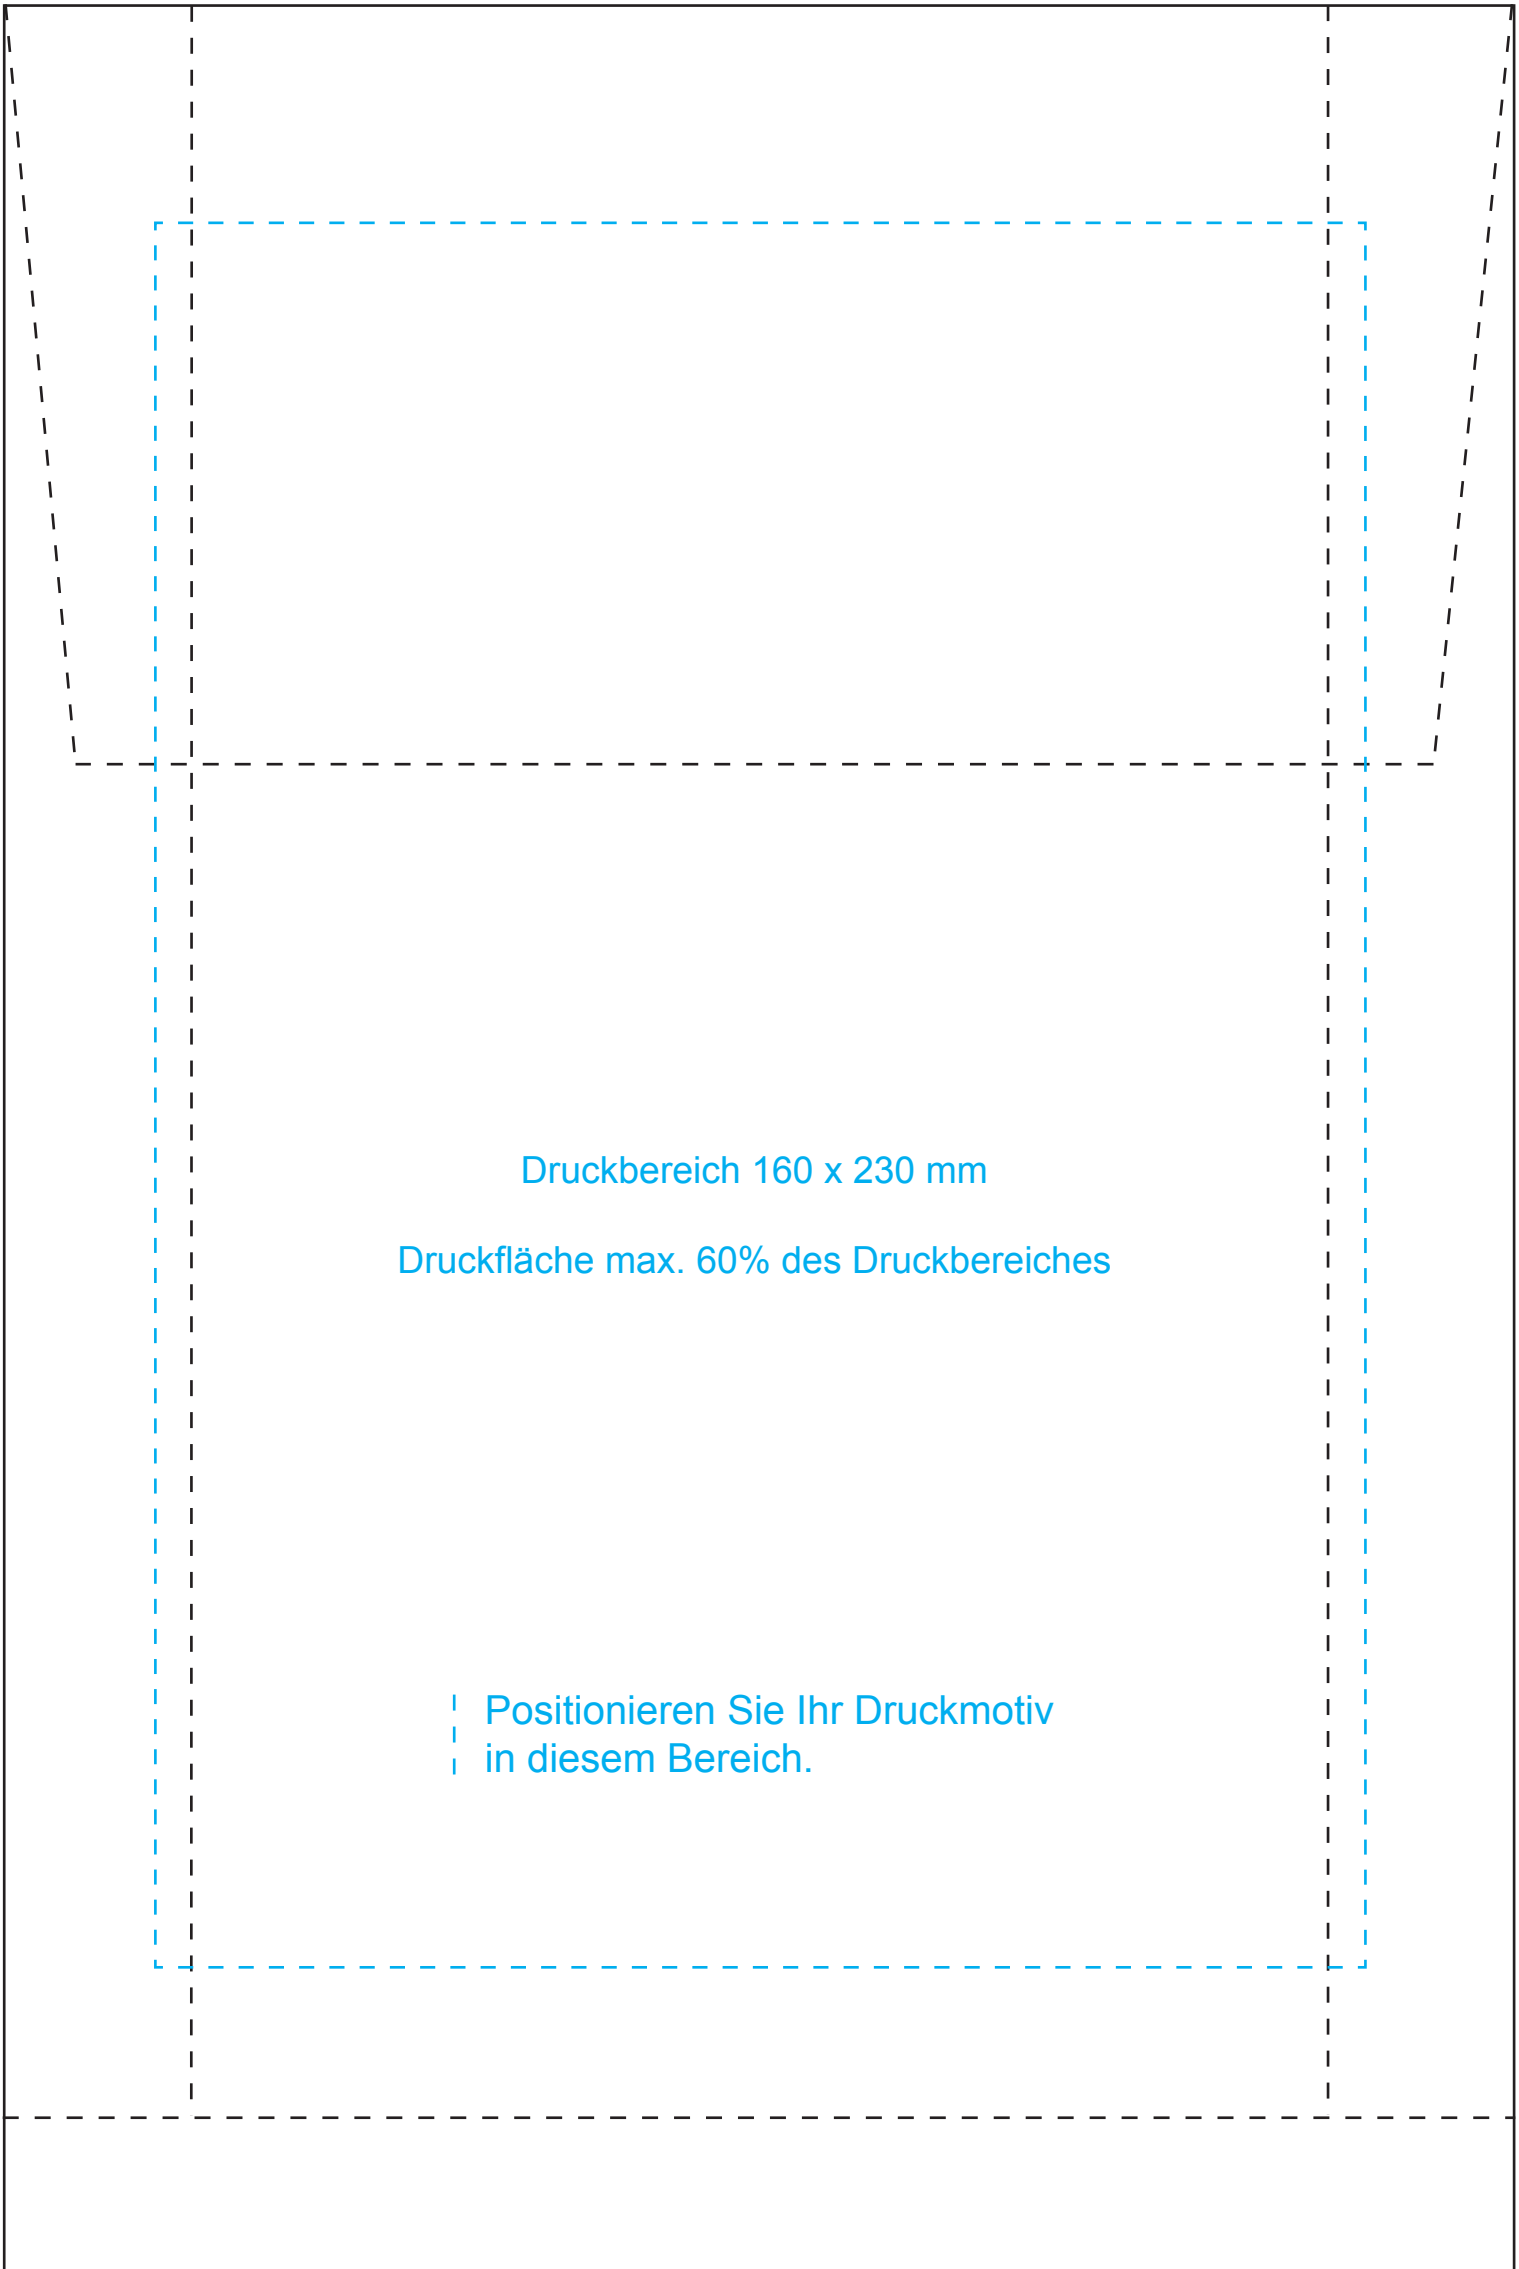

Vorderseite

25 mm

25 mm

100 mm

300 mm

Druckbereich 160 x 230 mm

Druckfläche max. 60% des Druckbereiches

Positionieren Sie Ihr Druckmotiv  
in diesem Bereich.

20 mm

200 mm

Rückseite

25 mm

25 mm

100 mm

300 mm

Druckbereich 160 x 129 mm

Druckfläche max. 60% des Druckbereiches

Positionieren Sie Ihr Druckmotiv  
in diesem Bereich.

20 mm

200 mm