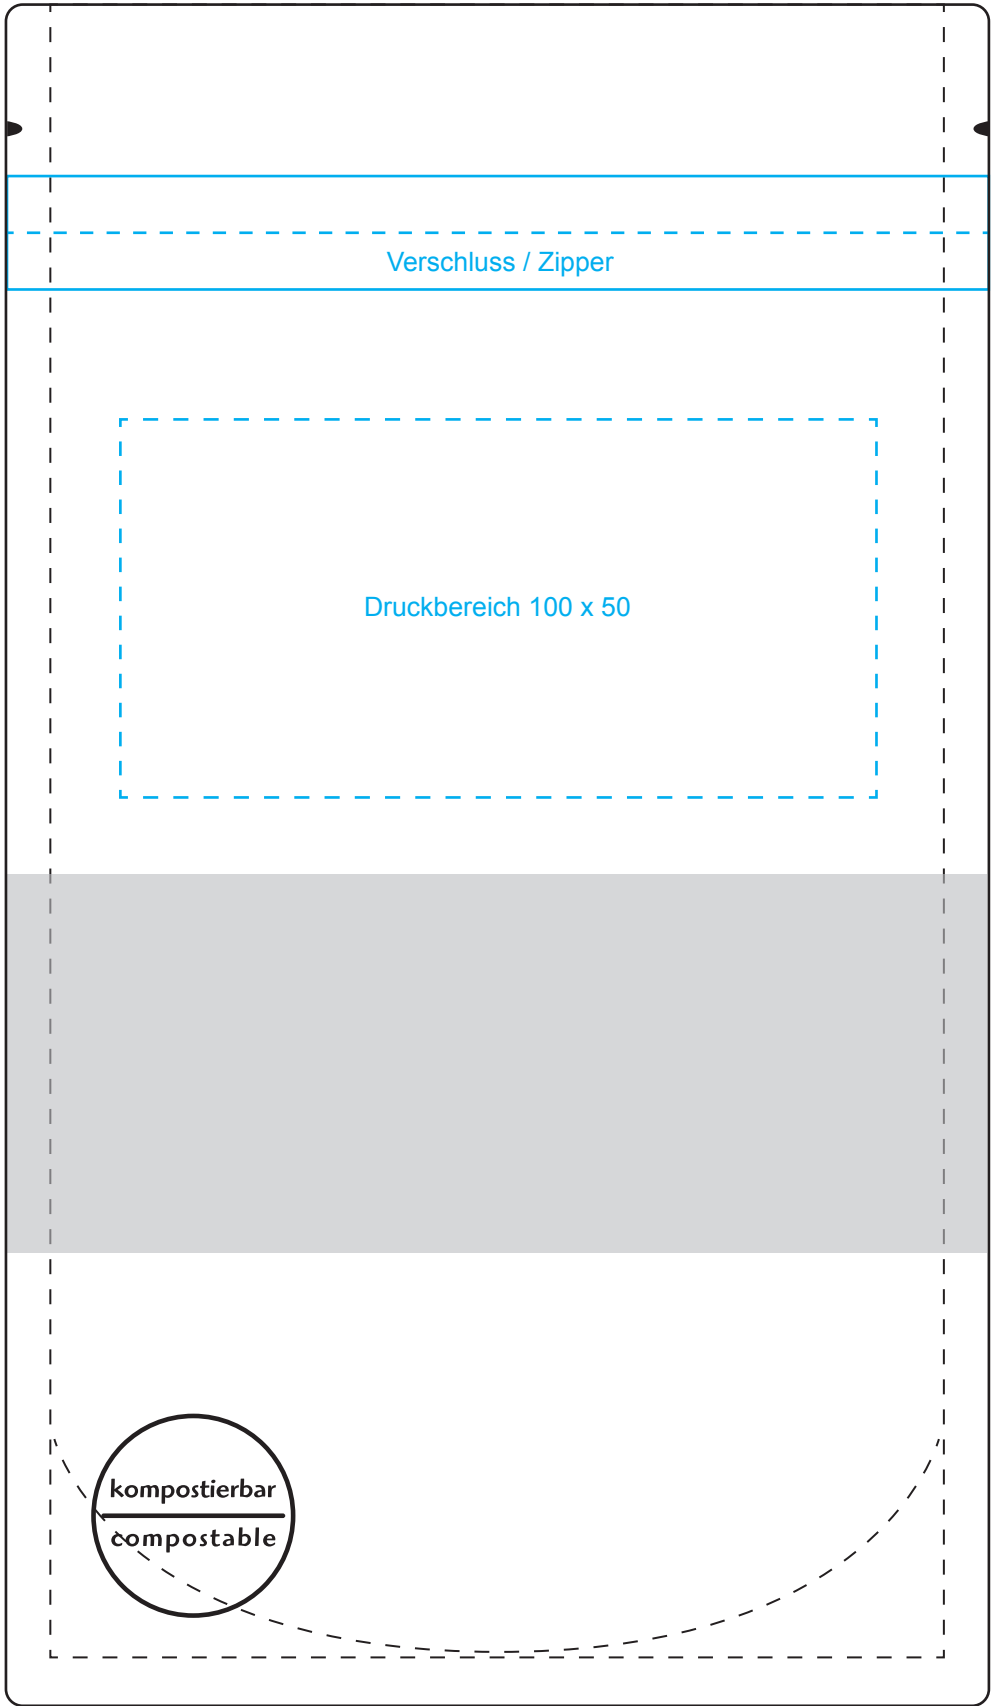

30 mm

Verschluss / Zipper

Druckbereich 100 x 50

50 mm

60 mm

kompostierbar
compostable

225 mm

130 mm

30 mm

225 mm

130 mm