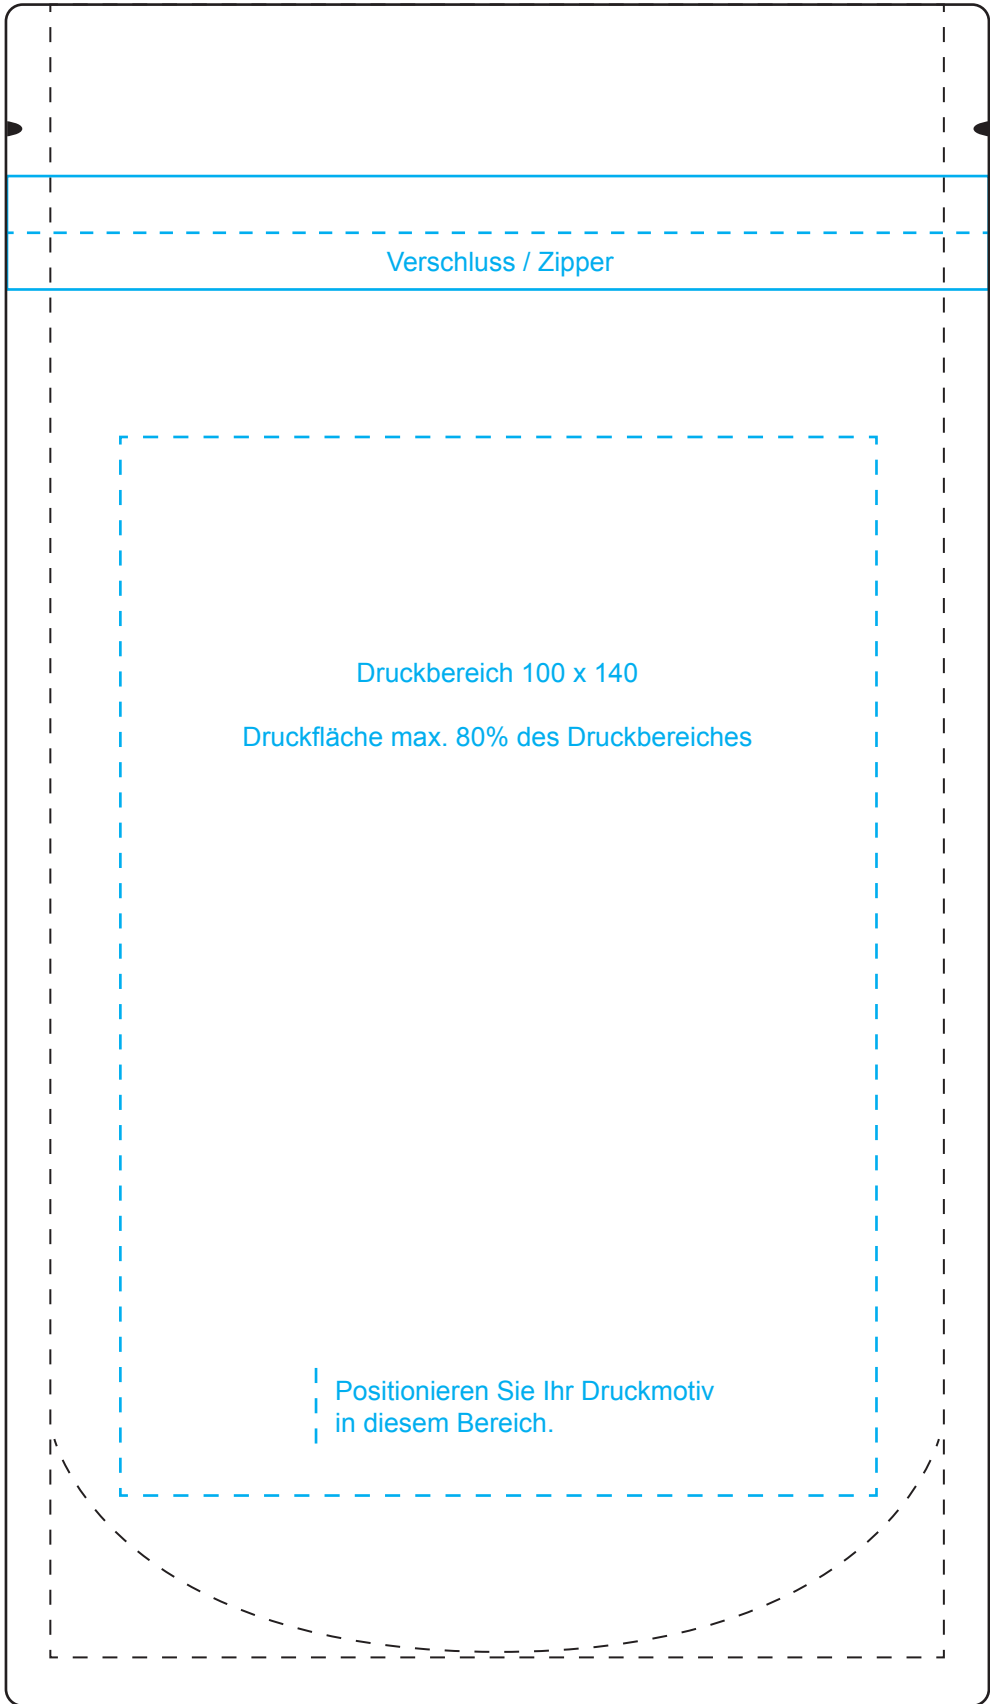

30 mm

Verschluss / Zipper

Druckbereich 100 x 50

50 mm

60 mm

kompostierbar
compostable

225 mm

130 mm

30 mm

225 mm

130 mm