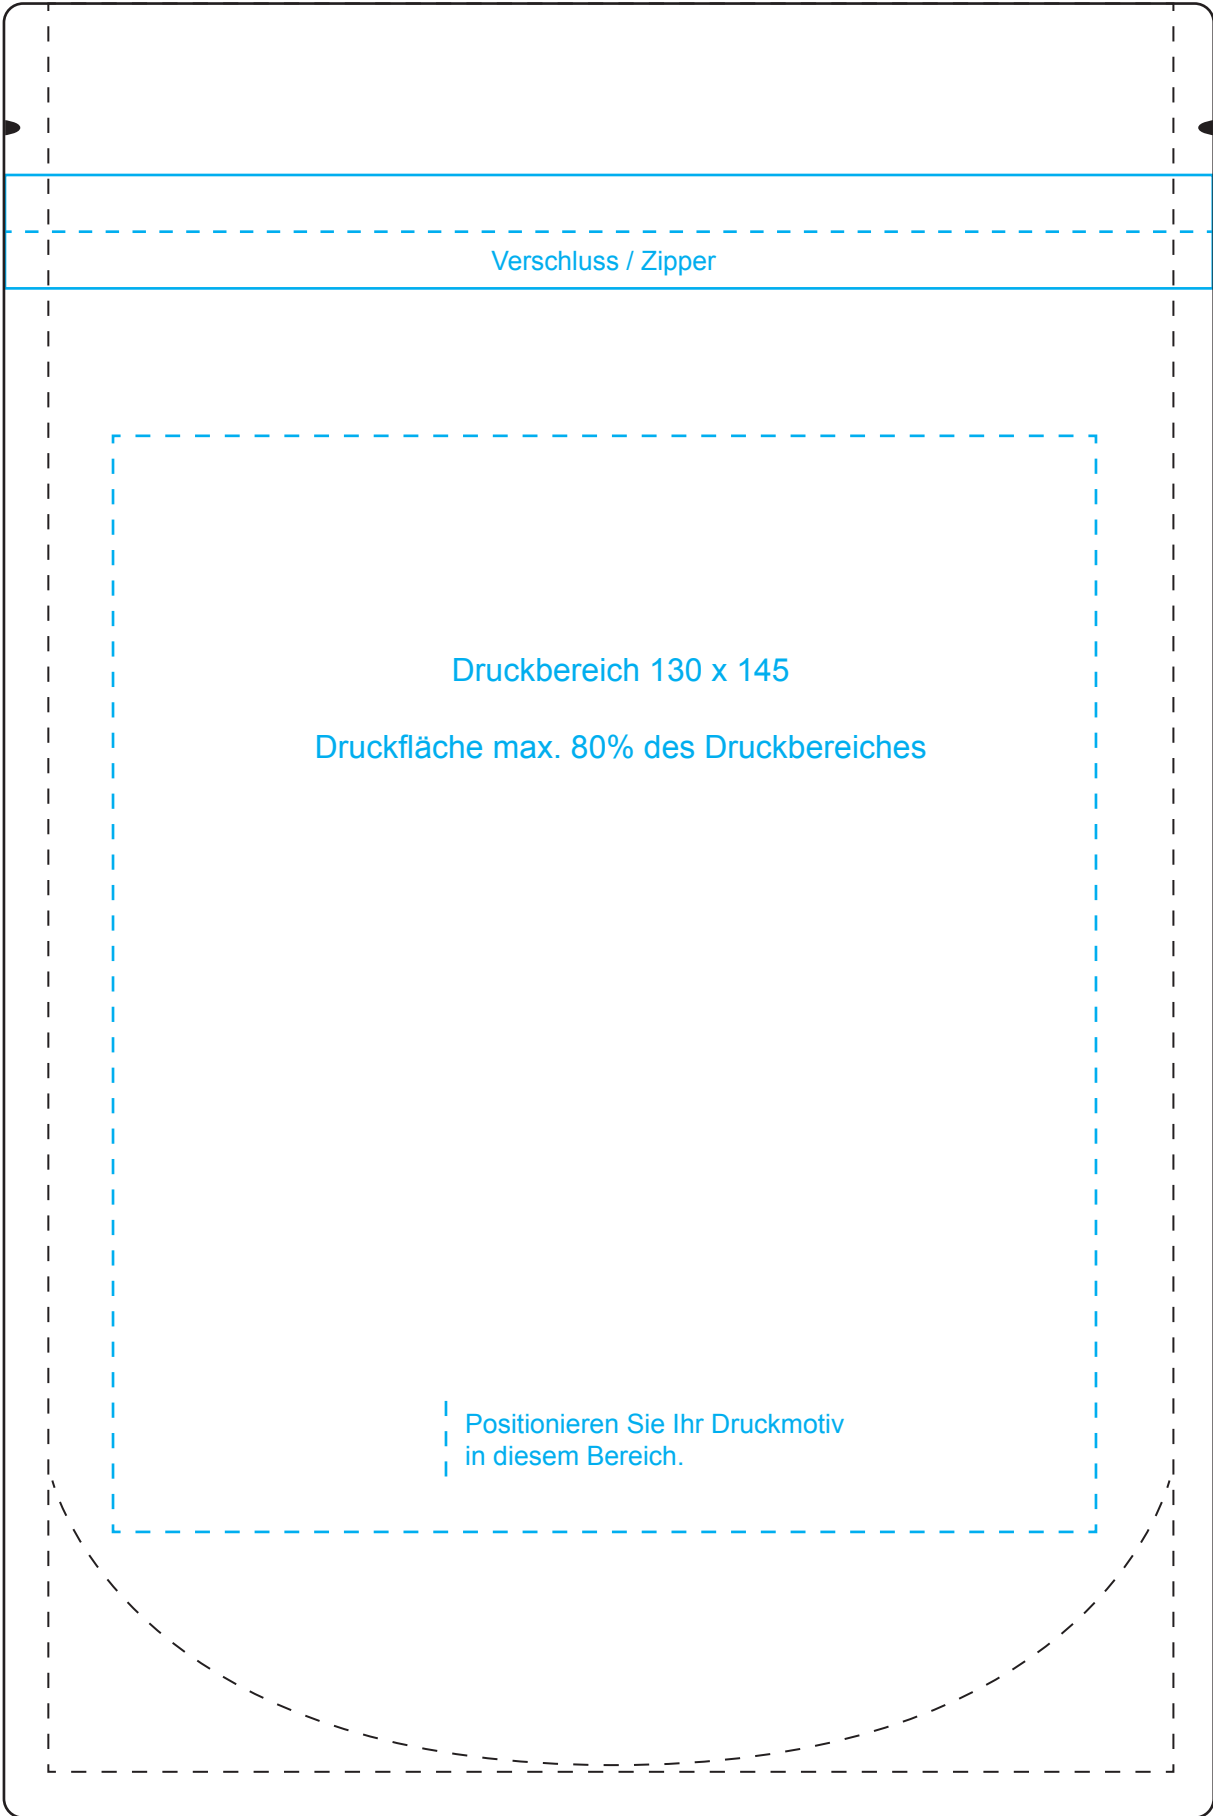

30 mm

Verschluss / Zipper

Druckbereich 130 x 60

Druckfläche max. 80% des Druckbereiches

Positionieren Sie Ihr Druckmotiv  
in diesem Bereich.

50 mm

60 mm

240 mm

160 mm

30 mm

240 mm

160 mm