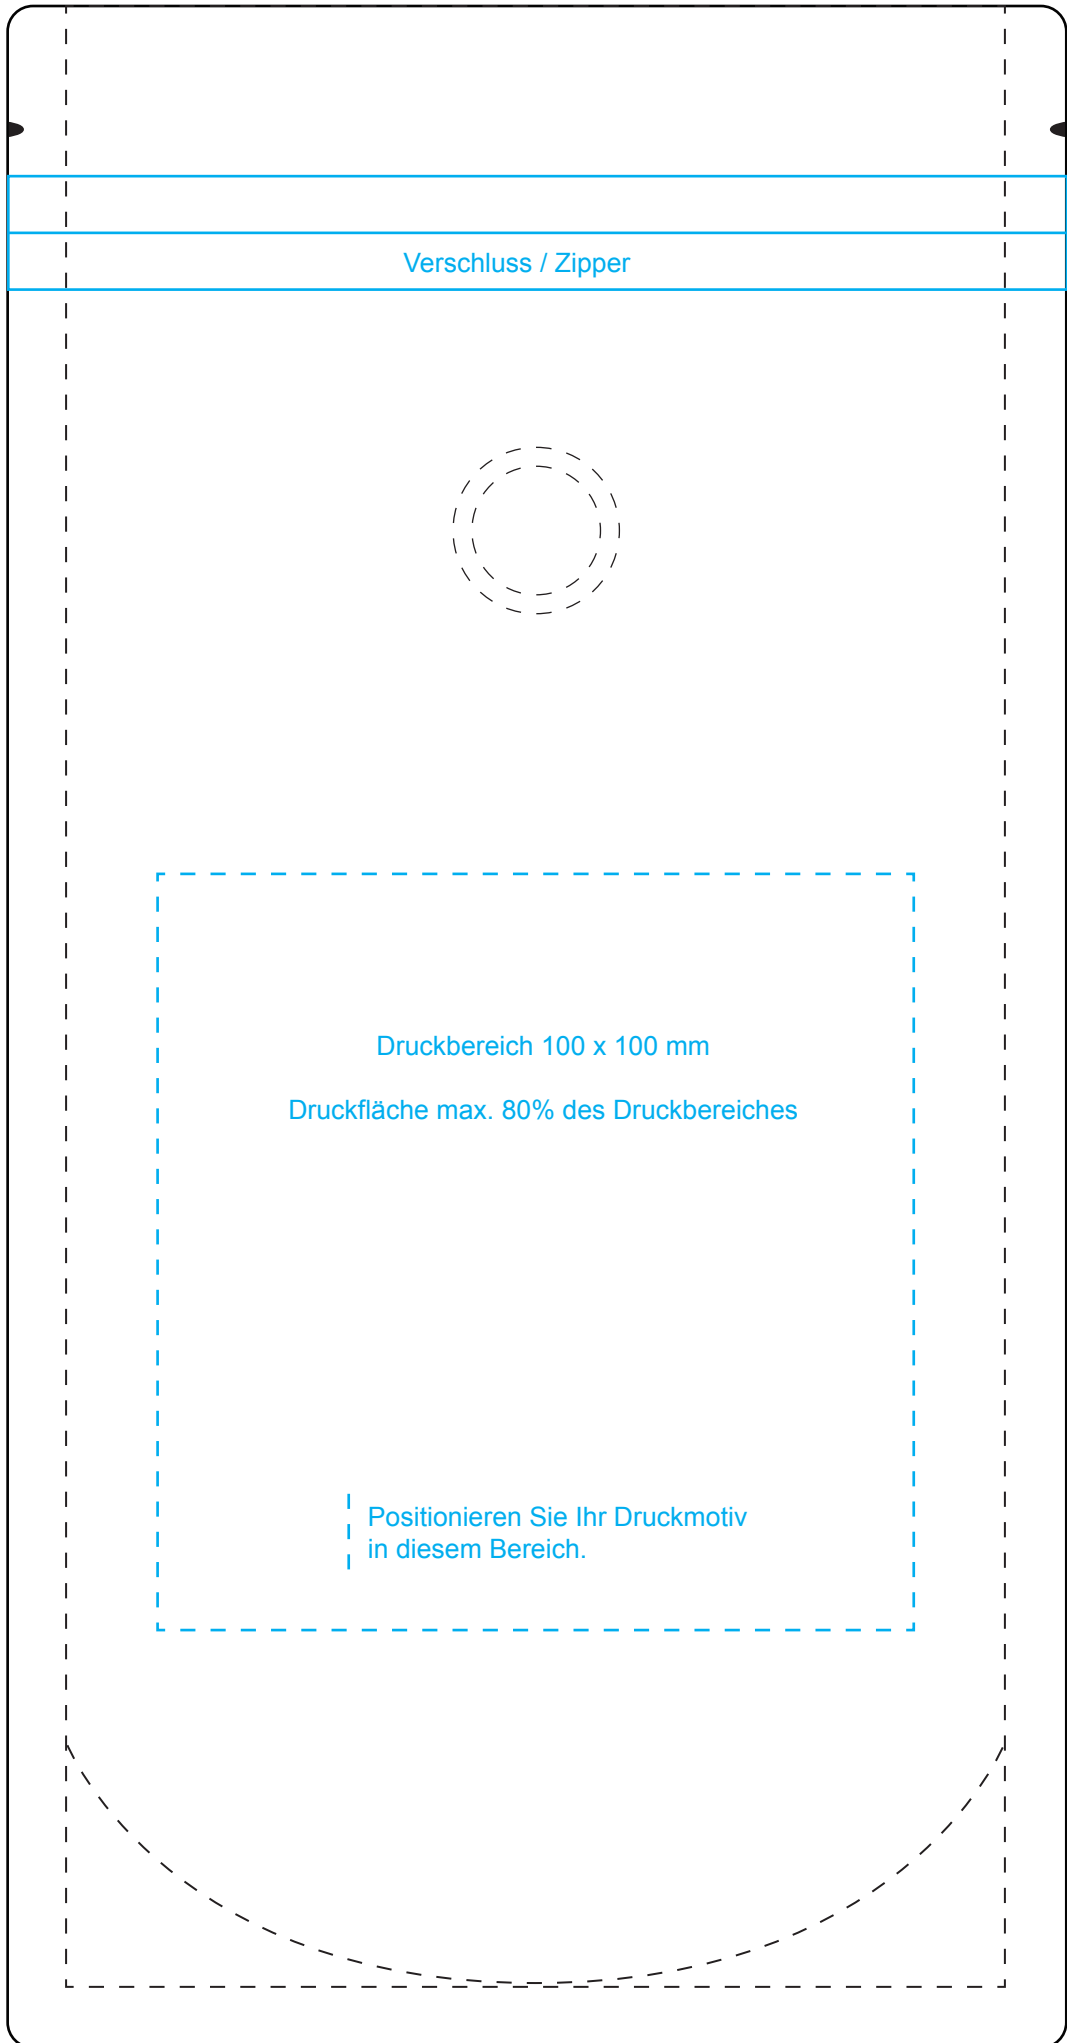

30 mm

70 mm

Verschluss / Zipper

Druckbereich 100 x 100 mm

Druckfläche max. 80% des Druckbereiches

Positionieren Sie Ihr Druckmotiv
in diesem Bereich.

270 mm

130 mm

30 mm

270 mm

130 mm