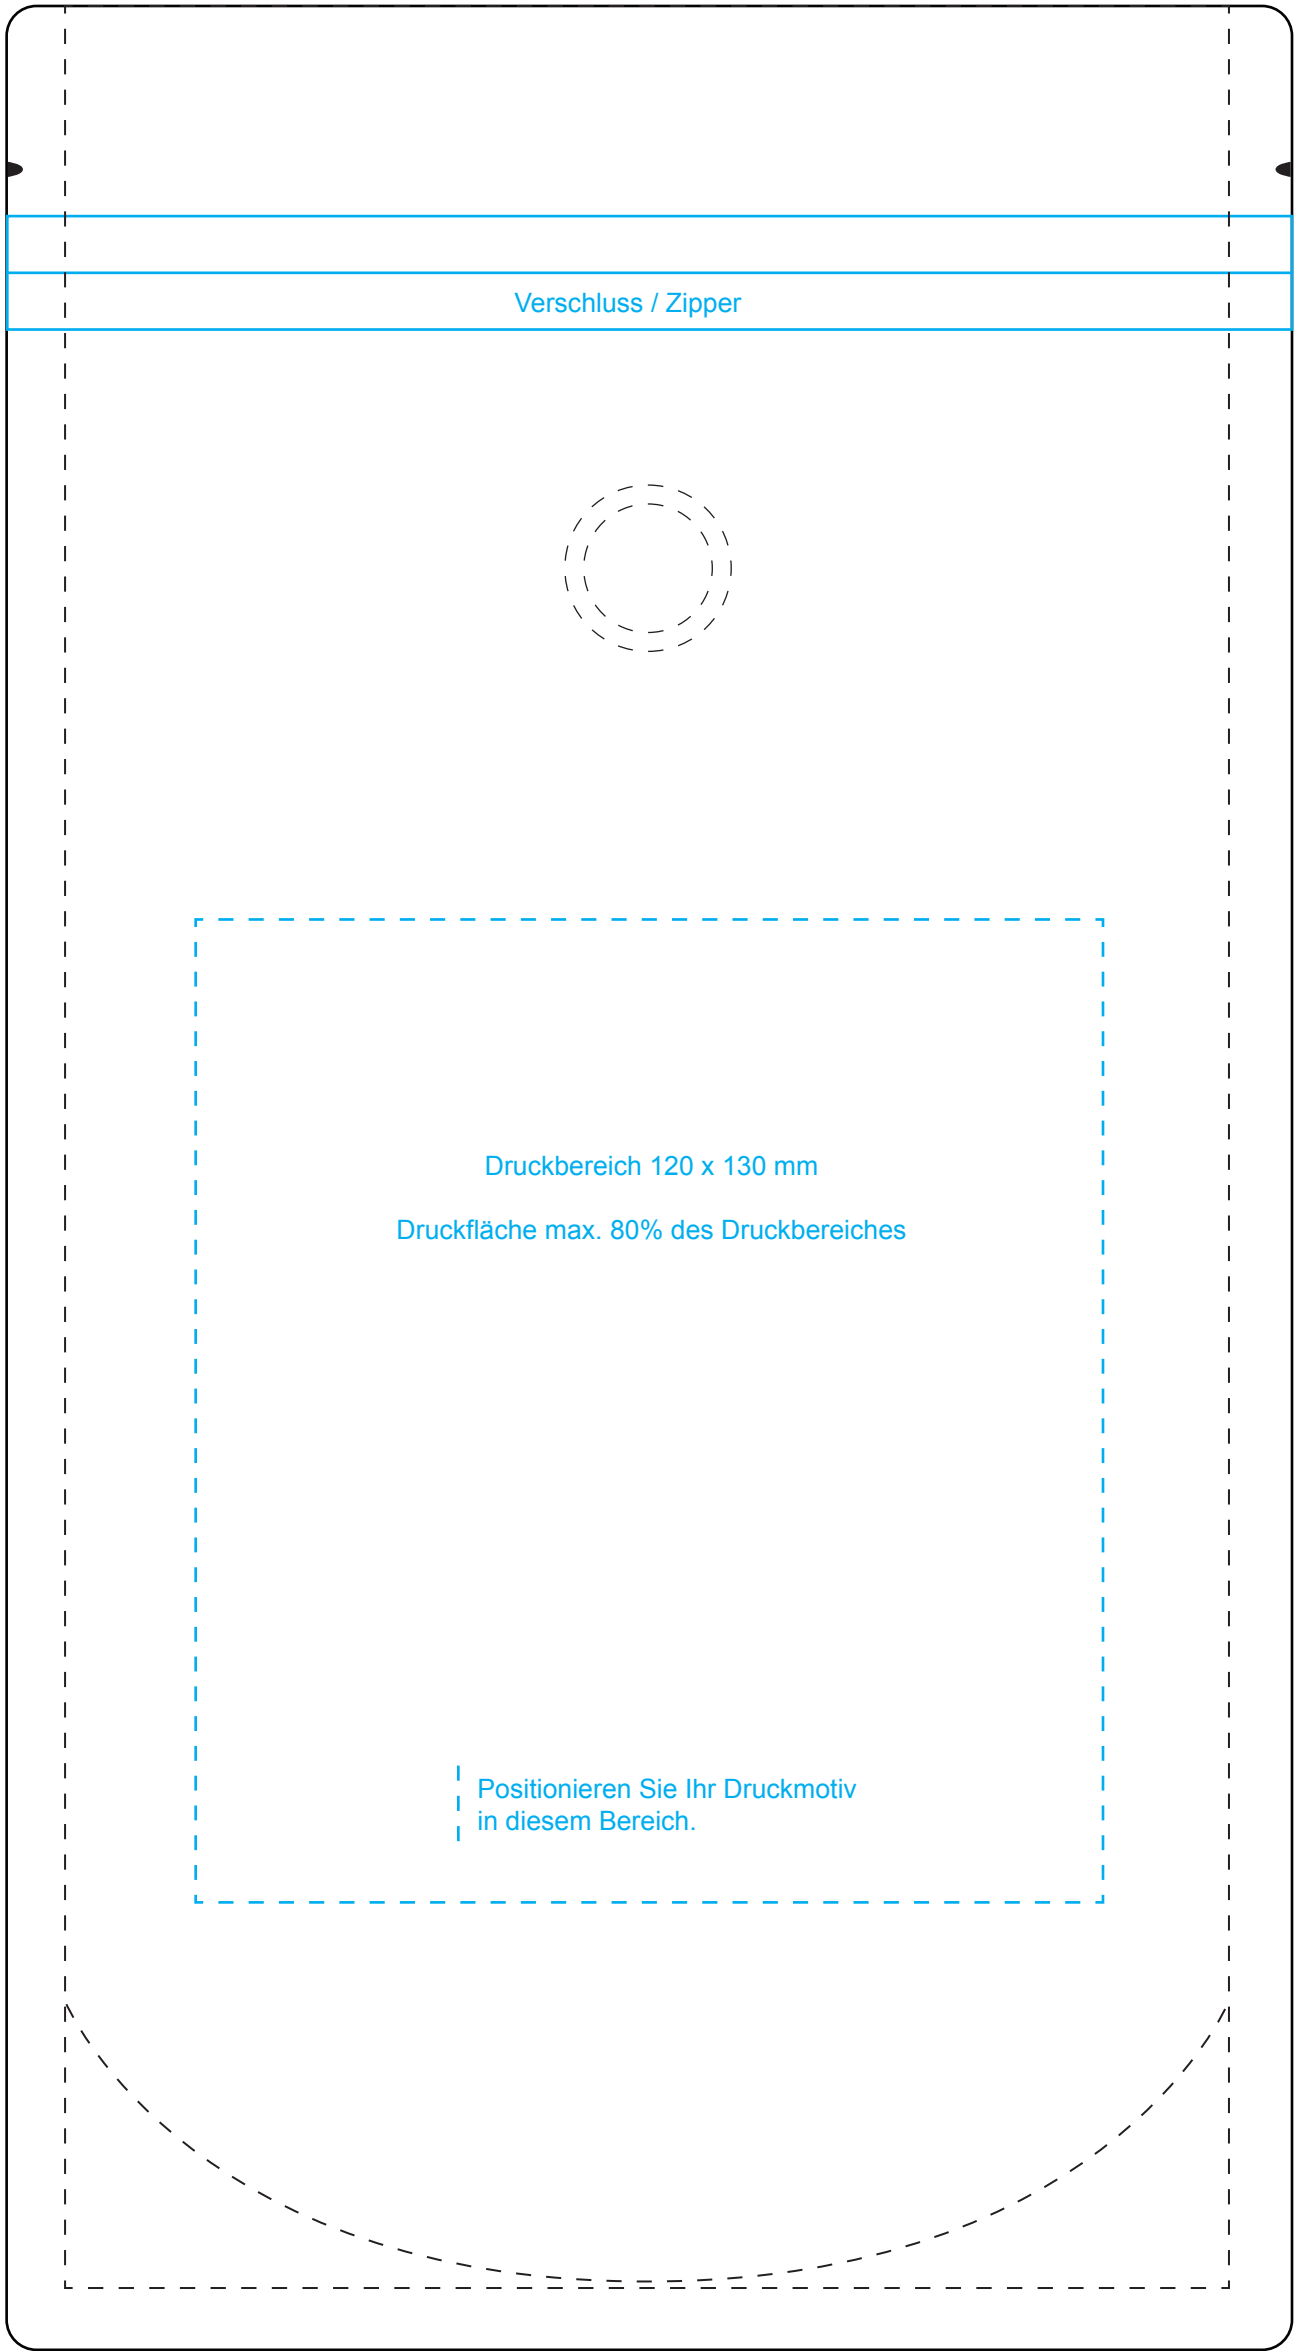

35 mm

75 mm

Verschluss / Zipper

Druckbereich 120 x 130 mm

Druckfläche max. 80% des Druckbereiches

Positionieren Sie Ihr Druckmotiv  
in diesem Bereich.

310 mm

170 mm

35 mm

310 mm

170 mm