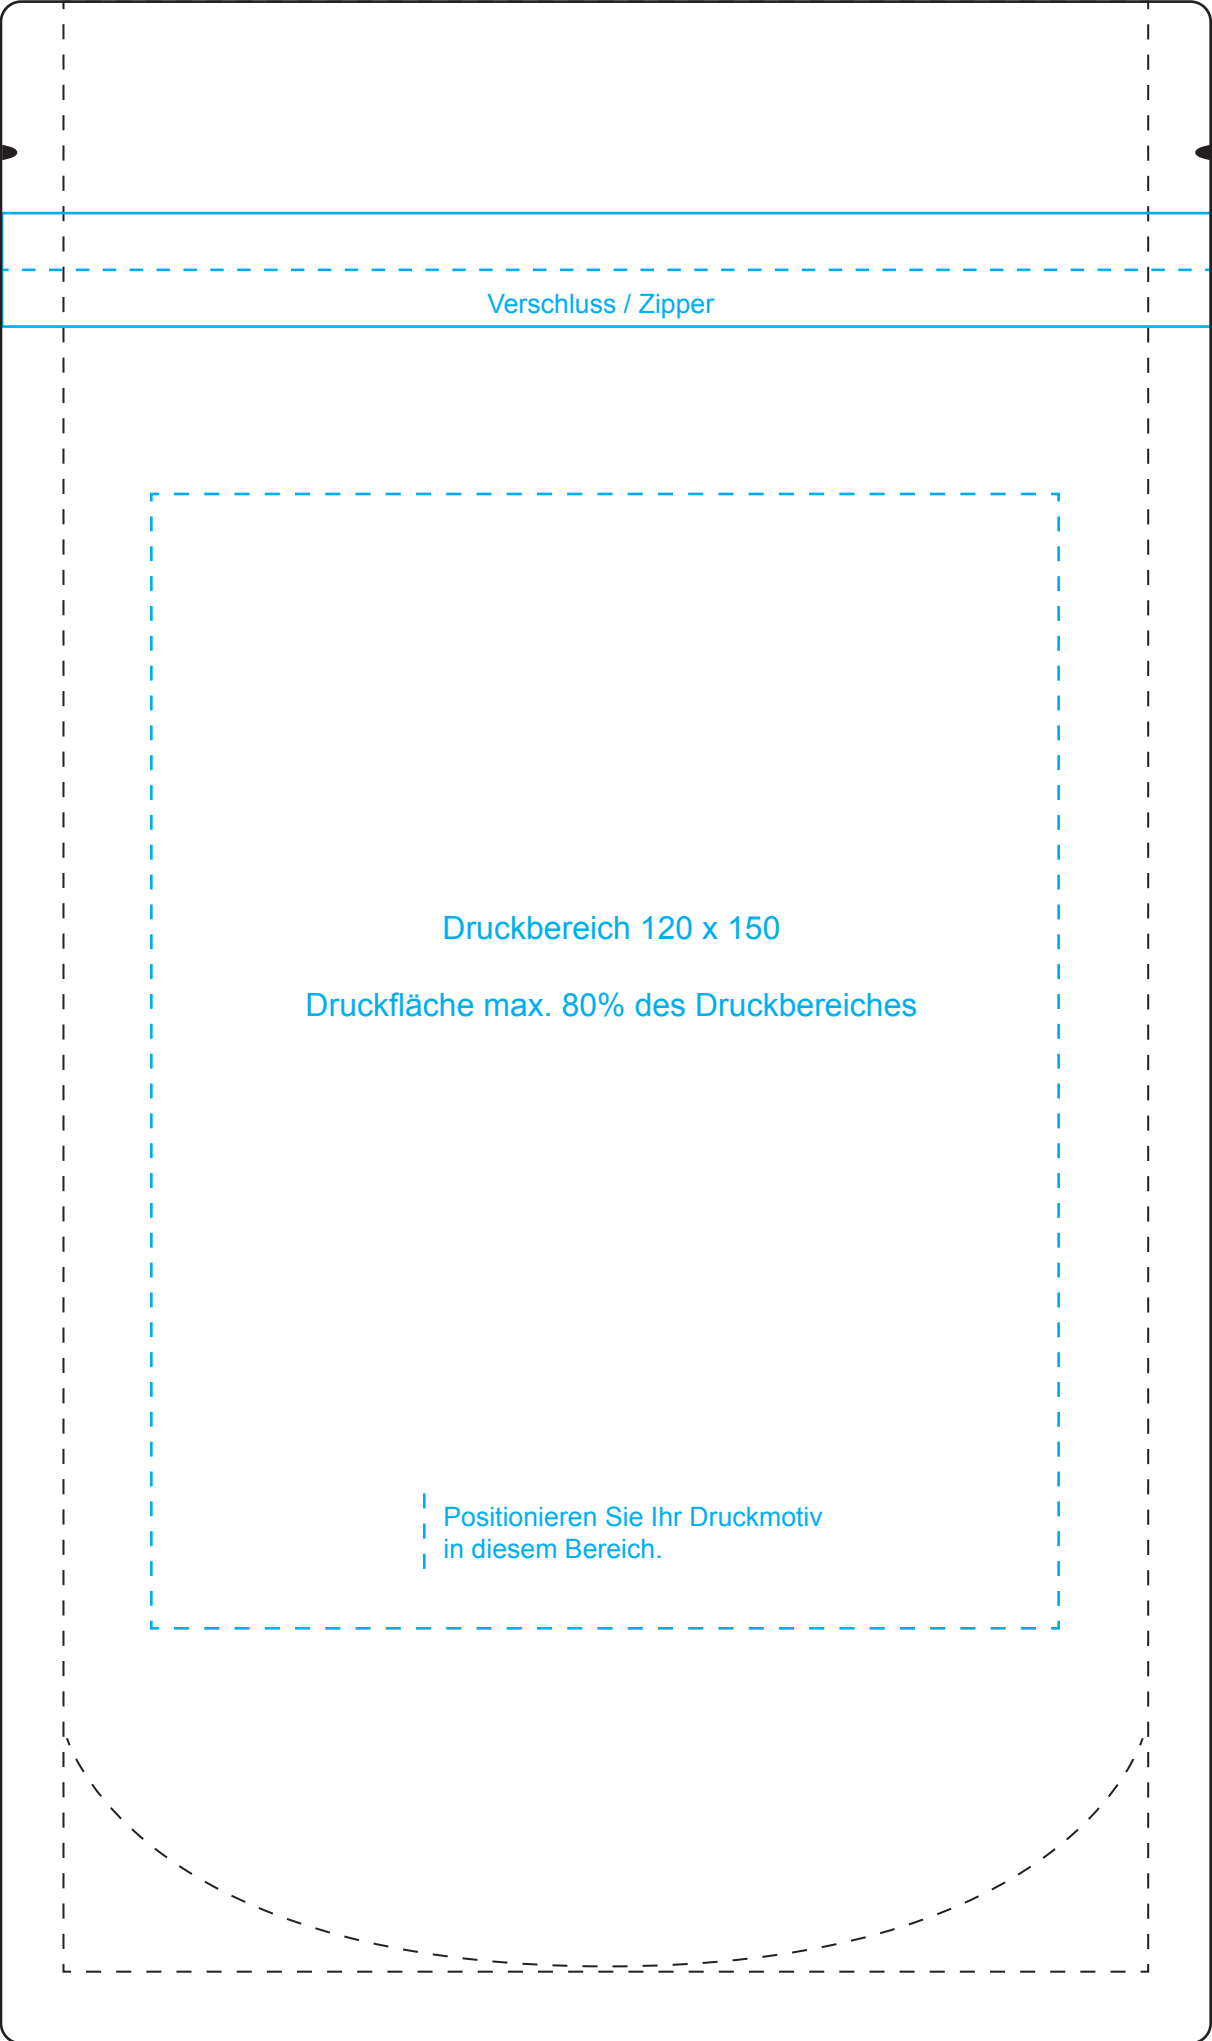

35 mm

Verschluss / Zipper

Druckbereich 120 x 85

Druckfläche max. 80% des Druckbereiches

Positionieren Sie Ihr Druckmotiv
in diesem Bereich.

48 mm

55 mm

270 mm

160 mm

35 mm

270 mm

160 mm